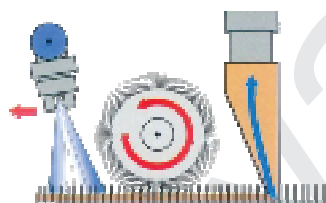

Samostatné stroje

Samostatné stroje zahrnují čisticí jednotky na spodní části přístroje. Uživatel pohybuje strojem po povrchu koberce, čistí jeho jednotlivé pruhy, a to vysokým výkonem m² vyčištěných za hodinu. Externí příslušenství může být použito také k čištění v obtížně dostupných oblastech.

Sharon-Brush je extraktor s rotujícím kartáčem určený pro profesionální úklid malých ploch koberců a tvrdých podlah. Speciální zařízení dovoluje rychlé a snadné přepínání podle typu čištěných ploch. Rotační kartáč s automaticky nastavitelným přítlakem je schopný účinně čistit velmi zašpiněné koberce a tvrdé podlahy. Malá šíře (pouze 29 cm) umožňuje použití ve velmi úzkých prostorech. Systém water-flow umožňuje regulaci tlaku vody pro údržbu s nízkou vlhkostí nebo pro hloubkové čištění. Je možné připojit hubici NS10PN pro čištění čalounění křesel a velmi špatně přístupných míst. Sharon-Brush je díky své bytelné konstrukci a jednoduchosti v ovládání vhodný pro půjčovny mycích strojů. Profesionální vlastnosti předurčují tento extraktor pro využití především v úklidových firmách.